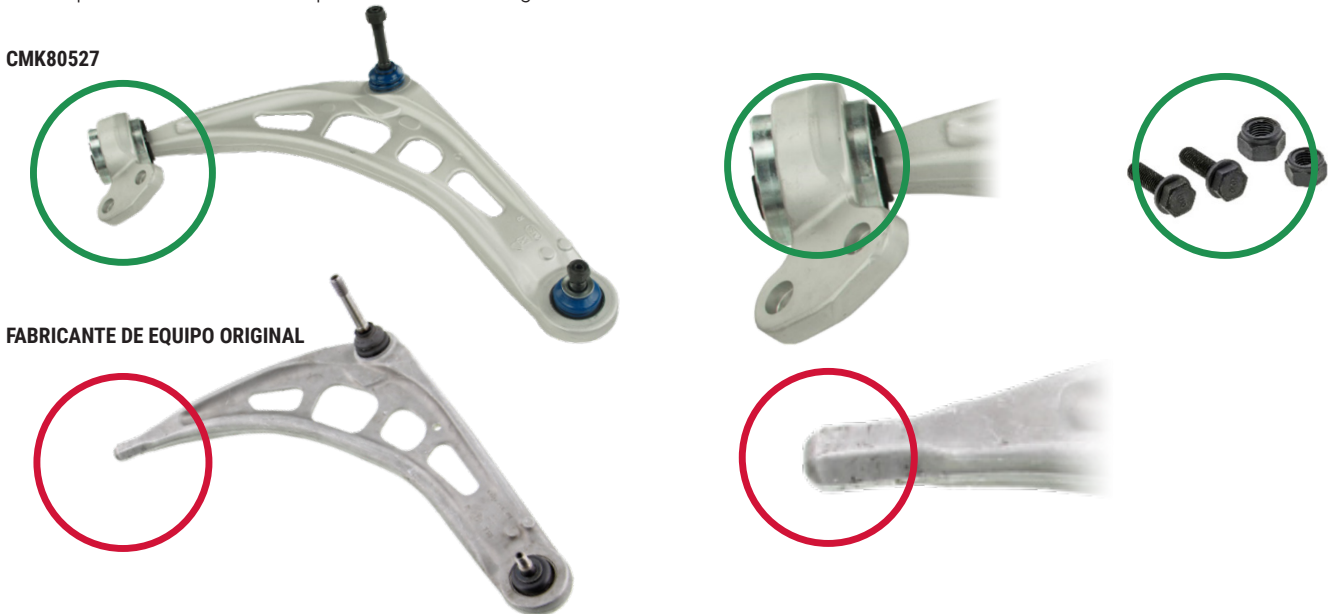

Major LaborSaver™: Brazos de control frontales inferiores serie BMW E46 3 y serie E85/E86 Z

Marca	Supreme	Producto	Brazos de control	Fecha	Abril de 2021
Número(s) de parte	CMK80527/CMK80528				

Los números de parte de fabricante de equipo original 31126774820 y 31126774819, y otros brazos de control frontales inferiores estilo equipo original para las aplicaciones que se indican a continuación, no incorporan un buje de conformidad.

Los conjuntos de brazos de control frontales inferiores Supreme de Mevotech CMK80527 y CMK80528 incorporan un buje de conformidad preinstalado que reduce el tiempo de instalación y ofrece una opción de reparación de valor optimizado. Además, se incluye hardware nuevo para la instalación completa. Consulte la Figura 1.

Figura 1. Conjunto del brazo de control Supreme de Mevotech con buje de conformidad preinstalado y hardware incluido (arriba) vs brazo de control básico estilo equipo original (abajo)