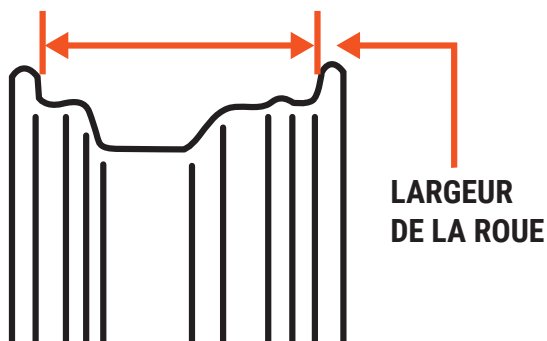

Ces trois types d'espaceurs sont indiqués par leur couleur :

- Blanc
- Orange
- Vert

Pour déterminer l'espaceur approprié, il faut mesurer la largeur de la roue (d'un siège du talon du pneu à l'autre - voir la **Figure 1**). Pour réduire le temps d'installation, la biellette de direction intérieure Supreme NP MS40759 comprend les trois espaceurs dans la boîte.

Voir la **Figure 2** pour obtenir un tableau de référence croisée.

Figure 1 : Comment mesurer la largeur de la roue

Figure 2 : Espaceurs de direction et largeurs de roue correspondantes

MESURES DE L'ESPACEUR	
Couleur	Largeur
Blanc	7,5 po
Vert	8 - 8,5 po
Orange	9 - 11,5 po