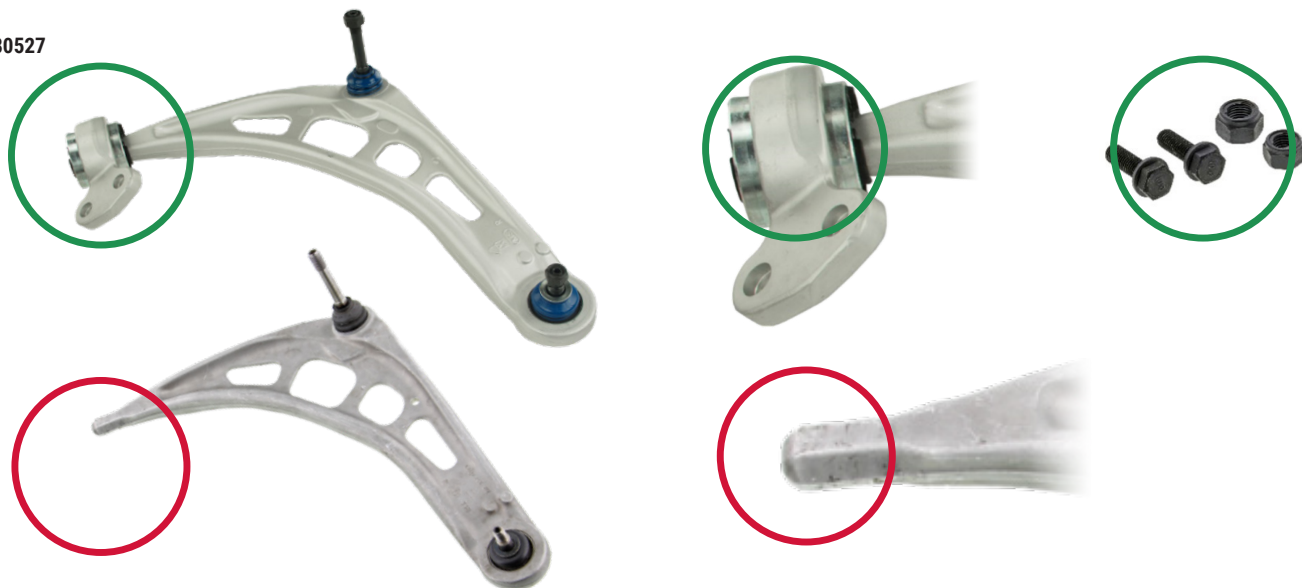

Les ensembles de bras de suspension avant inférieurs Mevotech Supreme CMK80527 et CMK80528 comprennent une bague de conformité prémontée, ce qui réduit le temps d'installation et offre une option de réparation à valeur ajoutée. De plus, du nouveau matériel de fixation est fourni pour une installation complète. Voir la figure 1.

CMK80527

FEO

Figure 1. Bras de suspension Mevotech Supreme avec bague de conformité prémontée et matériel inclus (en haut) et bras de suspension d'origine (en bas).