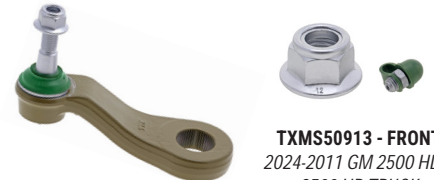

### STABILIZER BAR LINKS

**TXK8987 - FRONT**  
2019-2007 GM 2500 HD & 3500 HD TRUCK

**TXMS508244 - FRONT**  
2025-2020 GM 2500 HD & 3500 HD TRUCK

### TIE ROD ENDS

**TXMS50625 - FRONT OUTER**  
2019-2011 GM 2500 HD & 3500 HD TRUCK

**TXMS506157 - FRONT OUTER**  
2025-2020 GM 2500 HD & 3500 HD TRUCK

**TXMS50734 - FRONT INNER**  
2025-2011 GM 2500 HD & 3500 HD TRUCK

### BALL JOINT

**TXMS50553 - FRONT LOWER**  
2024-2011 GM 2500 HD & 3500 HD TRUCK

**TXMS50914 - FRONT**  
2024-2011 GM 2500 HD & 3500 HD TRUCK

**TXMS50913 - FRONT**  
2024-2011 GM 2500 HD & 3500 HD TRUCK